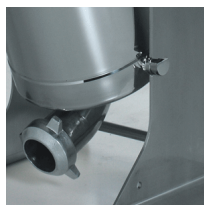

- Корпус и цилиндр из нержавеющей стали AISI 304.
- прочный радиальный цилиндр с двойным сварочным швом на днище.
- Поршень из пищевого нейлона с вантузом для выпуска воздуха.
- Коробка передач из оцинкованной стали.
- Зубчатая передача из шлифованной и закалённой стали.
- Прохождение передачи по 4 герметичным подшипникам.
- Редукторная система с двойной скоростью.
- Входит в оснащение:
 - . 3 воронки из белого пищевого нейлона.
 - . Фиксирующий зажим.
 - . Aries 12 с системой блокирования цилиндра для упрощения загрузки.
- Опции:
 - . Зубчатая рейка из нержавеющей стали.

Cylinder lock

Cylinder fixing system

Cylinder fillable directly from the machine

Gears sliding on 4 sealed bearing

спецификация

технические данные

Модель	IS V. ARIES
Ёмкость цилиндра	lt 12
Длина цилиндра	mm 380
Диаметр цилиндра	mm 200
Шаг поршня	mm 420
Внутр.Ø прилагаемых воронок	mm 10-18-25
A	mm 400
B	mm 190
C	mm 435
D	mm 260
E	mm 800
Вес нетто	kg 30
Размеры упаковки	mm 670x320x950
Вес брутто	kg 32