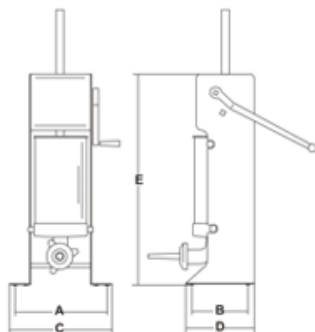

- Корпус и цилиндр из нержавеющей стали AISI 304.
- прочный радиальный цилиндр с двойным сварочным швом на днище.
- Поршень из пищевого нейлона с вантузом для выпуска воздуха.
- Коробка передач из оцинкованной стали.
- Зубчатая передача из шлифованной и закалённой стали.
- Прохождение передачи по 4 герметичным подшипникам.
- Редукторная система с двойной скоростью.
- Входит в оснащение:
 - . 3 воронки из белого пищевого нейлона.
 - . Фиксирующий зажим.
 - . Aries 12 с системой блокирования цилиндра для упрощения загрузки.
- Опции:
 - . Зубчатая рейка из нержавеющей стали.

Cylinder lock

Cylinder fixing system

Cylinder fillable directly from the machine

Gears sliding on 4 sealed bearing

спецификация

технические данные

Модель	IS V. ARIES
Ёмкость цилиндра	lt 12
Длина цилиндра	mm 380
Диаметр цилиндра	mm 200
Шаг поршня	mm 420
Внутр.Ø прилагаемых воронок	mm 10-18-25
A	mm 400
B	mm 190
C	mm 435
D	mm 260
E	mm 800
Вес нетто	kg 30
Размеры упаковки	mm 670x320x950
Вес брутто	kg 32