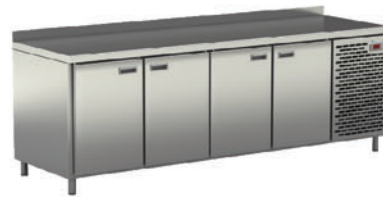

# СтолЫ холоДИЛЬНЫЕ

**СШС-0,2-1400 /  
СШН-0,2 -1400**

**СШС-0,3-1850 /  
СШН-0,3-1850**

**СШС-0,4 GN-2300 /  
СШН-0,4 GN-2300**

**СШС-4,0-1400 /  
СШН-4,0-1400**

**СШС-6,0-1850 /  
СШН-6,0-1850**

**СШС-2,1-1400 /  
СШН-2,1-1400**

### Технические характеристики:

Холодильные столы предназначены для кратковременного хранения продуктов питания и напитков. Столешница может использоваться в качестве дополнительной рабочей поверхности.