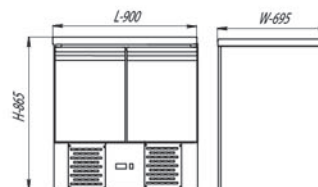

**СШС-3,3-2300 /  
СШН-3,3-2300**

**СШС-6,0-1400 /  
СШН-6,0-1400**

**СШС-6,1-1850 /  
СШН-6,1-1850**

**СШС-6,2-2300/  
СШН-6,2-2300**

**Стол-салатетта двухдверный  
ШС-0,2-90**

### Технические характеристики:

Холодильные столы предназначены для кратковременного хранения продуктов питания и напитков. Столешница может использоваться в качестве дополнительной рабочей поверхности.