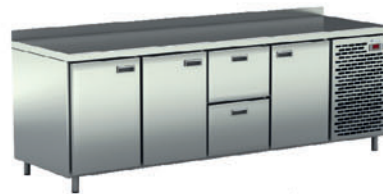

**СШС-2,3-2300 /
СШН-2,3-2300**