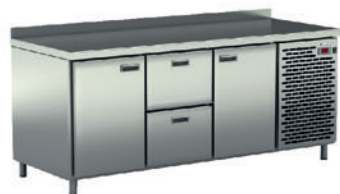

# СтолЫ холоДИЛЬНЫЕ

**СШС-0,2-1400 /  
СШН-0,2 -1400**

**СШС-0,3-1850 /  
СШН-0,3-1850**

**СШС-0,4 GN-2300 /  
СШН-0,4 GN-2300**

**СШС-4,0-1400 /  
СШН-4,0-1400**

**СШС-6,0-1850 /  
СШН-6,0-1850**

**СШС-2,1-1400 /  
СШН-2,1-1400**

### Технические характеристики:

Холодильные столы предназначены для кратковременного хранения продуктов питания и напитков. Столешница может использоваться в качестве дополнительной рабочей поверхности.