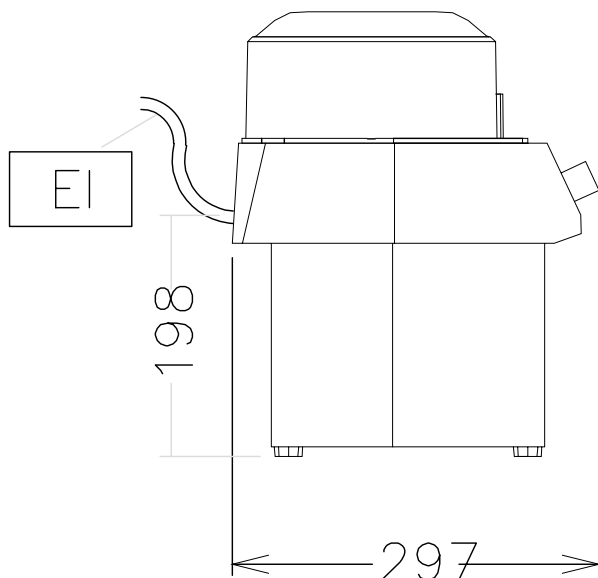

## Куттеры Куттер 2,5 л - 1 скорость

Вид спереди

Вид сверху

EI = Вход эл. кабеля

Вид сбоку