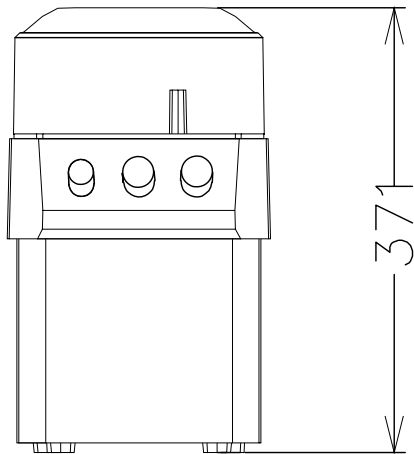

Electrolux

Куттеры Куттер 2,5 л - 1 скорость

Вид спереди