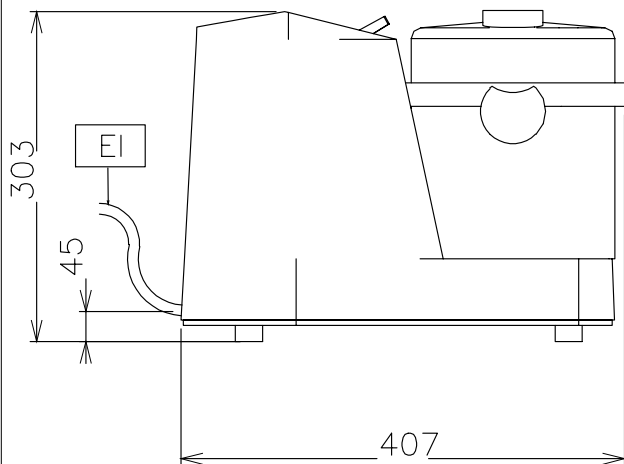

## Куттеры Куттер 3,5 л - 1 скорость

**Вид спереди**

**Вид сверху**

**EI** = Вход эл. кабеля

**Вид сбоку**

### Основная информация

**Габариты, высота:**

303 мм

**Габариты, ширина:**

247 мм

**Габариты, глубина:**

407 мм

**Вес брутто:**