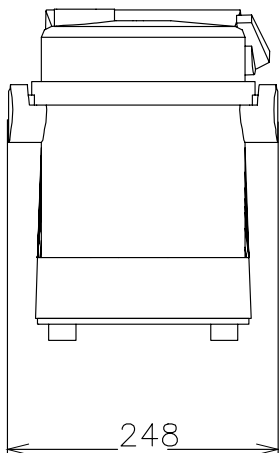

Electrolux

Куттеры Куттер 3,5 л - 1 скорость

Вид спереди