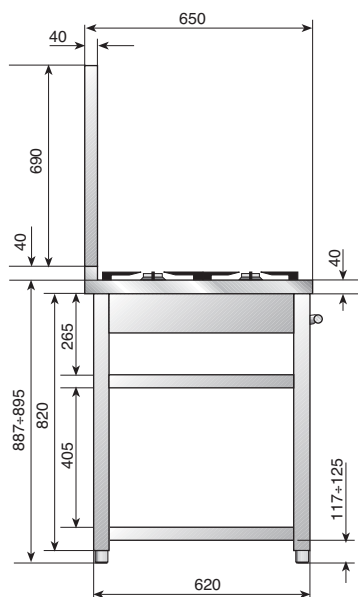

## CARATTERISTICHE TECNICHE

180x65x89 (LxPxH) con doppia vasca (vasca principale 40x40 prof. 20, piccola 29,5x14,5) comprensivo di piano HP95C, scarichi e pilette, due cestoni ad estrazione totale.

Disponibile con vasca a destra (QM-LC180DX)  
o con vasca a sinistra (QM-LC180SX)

## CARATTERISTICHE TECNICHE

240x65x89 (LxPxH) con doppia vasca 34x40 comprensivo di piano HP95C e di maxiforno multifunzione inox, scarichi e pilette, due cestoni ad estrazione totale.

Disponibile con vasca a destra (DX)  
o con vasca a sinistra (SX)

## BLOCCO LAVAGGIO INOX

90x65x89 (LxPxH) con due vasche 34x40x20 (LxPxH) con pilette e scarichi. €

OPTIONAL

Pannello (Mod. AQM4-90) e rubinetno.

QM-L90

## BLOCCO DI COTTURA INOX

90x65x89 (LxPxH) comprensivo di piano HP95C, con cassetto e griglia ad estrazione totale. €

OPTIONAL

Pannello (Mod. AQM4-90)