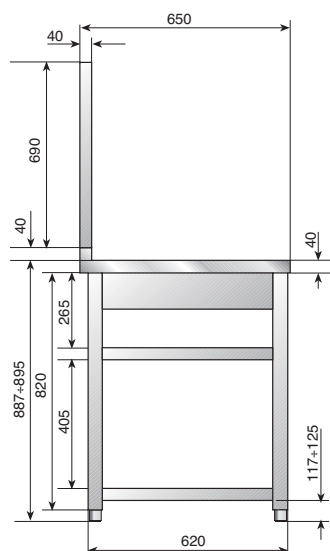

## CARATTERISTICHE TECNICHE

180x65x89 (LxPxH) con doppia vasca (vasca principale 40x40 prof. 20, piccola 29,5x14,5) comprensivo di piano HP95C, scarichi e pilette, due cestoni ad estrazione totale.

Disponibile con vasca a destra (QM-LC180DX)  
o con vasca a sinistra (QM-LC180SX)

## CARATTERISTICHE TECNICHE

240x65x89 (LxPxH) con doppia vasca 34x40 comprensivo di piano HP95C e di maxiforno multifunzione inox, scarichi e pilette, due cestoni ad estrazione totale.

Disponibile con vasca a destra (DX)  
o con vasca a sinistra (SX)

## BLOCCO DI COTTURA INOX

90x65x89 (LxPxH) comprensivo di piano HP95C, con cassetto e griglia ad estrazione totale. €

OPTIONAL

Pannello (Mod. AQM4-90)

### BLOCCO INOX CON TAGLIERE 60 CM

Blocco con tagliere in faggio, cassetto e griglia ad estrazione totale.

OPTIONAL  
Pannello (Mod. AQM4-60)

€

QM-T90