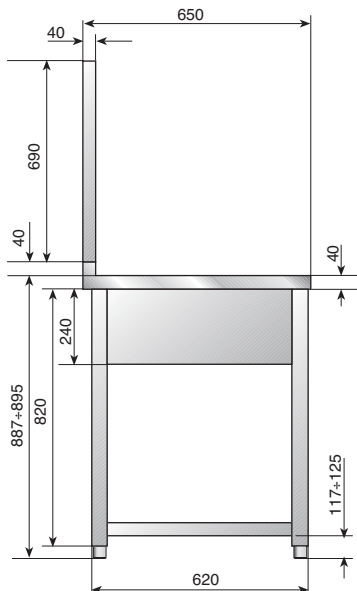

## CARATTERISTICHE TECNICHE

180x65x89 (LxPxH) con doppia vasca (vasca principale 40x40 prof. 20, piccola 29,5x14,5) comprensivo di piano HP95C, scarichi e pilette, due cestoni ad estrazione totale.

Disponibile con vasca a destra (QM-LC180DX)  
o con vasca a sinistra (QM-LC180SX)

## CARATTERISTICHE TECNICHE

180x65x89 (LxPxH) con doppia vasca (vasca principale 40x40 prof. 20, piccola 29,5x14,5) comprensivo di piano HP95C e di maxiforno multifunzione inox, scarichi e pilette, due cestoni ad estrazione totale.

## CARATTERISTICHE TECNICHE

240x65x89 (LxPxH) con doppia vasca 34x40 comprensivo di piano HP95C e di maxiforno multifunzione inox, scarichi e pilette, due cestoni ad estrazione totale.

Disponibile con vasca a destra (DX)  
o con vasca a sinistra (SX)

## BLOCCO LAVAGGIO INOX

90x65x89 (LxPxH) con due vasche 34x40x20 (LxPxH) con pilette e scarichi. €

OPTIONAL

Pannello (Mod. AQM4-90) e rubinetno.

QM-L90