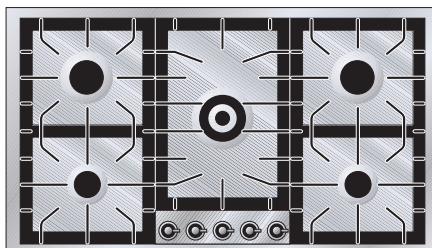

## BLOCCO DI COTTURA INOX

90x65x89 (LxPxH) comprensivo di piano HP95C, con cassetto e griglia ad estrazione totale. €

OPTIONAL

Pannello (Mod. AQM4-90)

### PIANO HP95C

- Valvola di sicurezza
- Accensione elettrica integrata nelle manopole
- Bruciatore a tripla corona
- Robuste griglie in ghisa

QM-C90

QM-T60