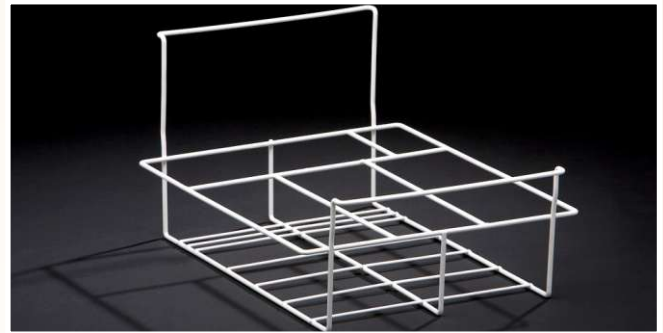

High divider for basket
280.434
Item 280.492

Low divider for basket
280.434
Item 280.487

Basket for ice buckets - item 766.152

Item 280.447

Plastic top for basket
766.152
Item 280.496

Inner basket for 280.447
Item 580.223

Bottom grill for 580.223
Item 280.518

EK27C, EK37C, EK47C, EK57C, EK67C

Scoop Ice Basket, 5 rooms - item 280.585

Scoop Ice Basket, 4 rooms - item 280.586

False bottom- item 280.568

Divider- item 280.578

Light Canopy neutral, fit all models, branding optional
 For 200 ltr: 115V - 760.575 ltr: 230V - 760.556
 For 300 ltr: 115V - 760.576 ltr: 230V - 760.557
 For 400 ltr: 115V - 760.577 ltr: 230V - 760.558
 For 500 ltr: 115V - 760.578 ltr: 230V - 760.559
 For 600 ltr: 115V - 760.579 ltr: 230V - 760.560