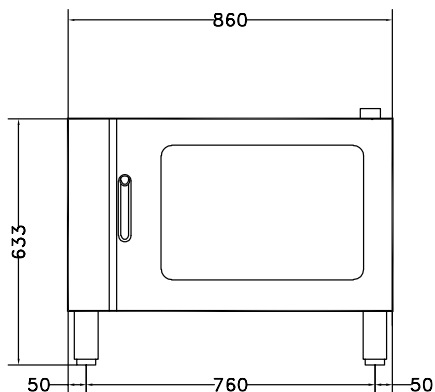

Electrolux

Конвекционные печи Crosswise Электрическая конвекционная печь 6 GN 1/1

Вид спереди