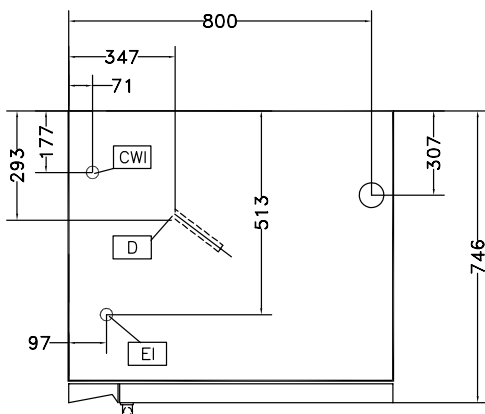

Вид сверху

CWI

= Вход холодной воды

D = Дренаж

EI = Вход эл. кабеля