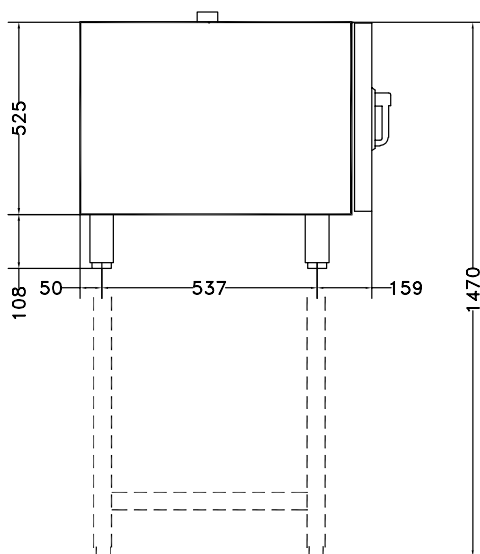

Вид сбоку

Электрика

Электропитание:

260705 (FCE061)

400 V/3N ph/50 Гц

Подключаемая мощность:

7.7 кВт

Вместимость:

Количество направляющих:

6

Основная информация

Габариты, высота:

633 мм

Габариты, ширина:

860 мм

Габариты, глубина:

746 мм

Вес нетто:

79.5 кг

Режимы:

Basic; Manual

GN:

1/1 Gastronorm

Шаг направляющих:

60 мм

Производительность (тарелок/час):

300 °C

Скорость разогрева (режим конвекция):

215°C / 300s.

Конвекционные печи Crosswise
Электрическая конвекционная печь 6 GN 1/1

Изменения могут быть внесены без предварительного уведомления. Версия верна на