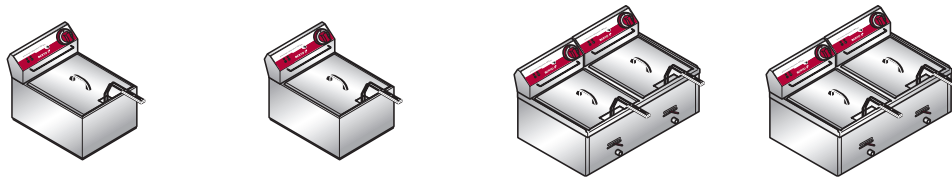

Mod. ELT 8B	Cod. 19050000
Mod. ELT 8B-E	Cod. 19052000
Mod. ELT 8+8B	Cod. 19060000
Mod. ELT 8+8B-E	Cod. 19062000

	ELT 8B	ELT 8B-E	ELT 8+8B	ELT 8+8B-E
	mm 310 x 400 x 205 h	mm 310 x 400 x 205 h	mm 605 x 400 x 205 h	mm 605 x 400 x 205 h
	mm 200 x 235 x 100 h	mm 200 x 235 x 100 h	mm 200 x 235 x 100 h	mm 200 x 235 x 100 h
	Lt 5	Lt 5	Lt 5+5	Lt 5+5
	kW 2,7	kW 3,5	kW 2,7 x2	kW 3,5 x2
	220-240 V~	220-240 V~	220-240 V~	220-240 V~
	20÷190°C 6 min	5 min	6 min	min 5
	6 min	4 min	6 min	min 4
	kg 0,6	kg 0,8	kg 0,6 + 0,6	kg 0,8 + 0,8
	kg/h 6	kg/h 12	kg/h 12	kg/h 24
	kg 8	kg 9	kg 15	kg 17
	m³ 0,08	m³ 0,08	m³ 0,14	m³ 0,14