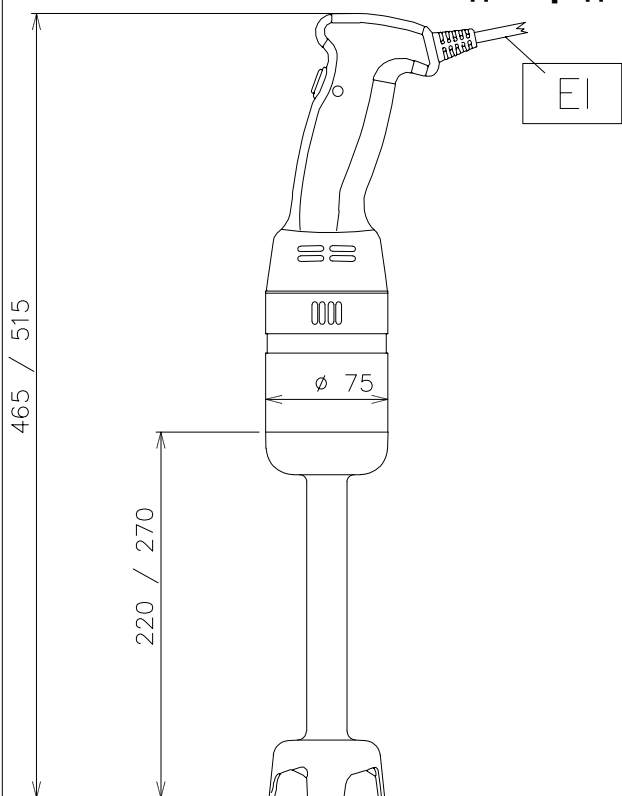

Electrolux

Погружные миксеры
Погружной миксер 250 Вт -
регулируемая скорость, трубка из н/
стали

Вид спереди

EI = Вход эл. кабеля

Электрика

Электропитание:

600021 (SMVT20W25) 230 V/1N ph/50/60 Гц

600022 (SMVT25W25) 230 V/1N ph/50/60 Гц

Подключаемая

мощность: 0.25 кВт

Общая мощность: 0.25 кВт

Основная информация

Габариты, высота:

600021 (SMVT20W25) 470 мм

600022 (SMVT25W25) 520 мм

Габариты, ширина: 110 мм

Габариты, глубина: 75 мм

Вес брутто: 2 кг

Погружные миксеры
Погружной миксер 250 Вт - регулируемая скорость, трубка
из н/стали

Изменения могут быть внесены без предварительного уведомления. Версия верна на